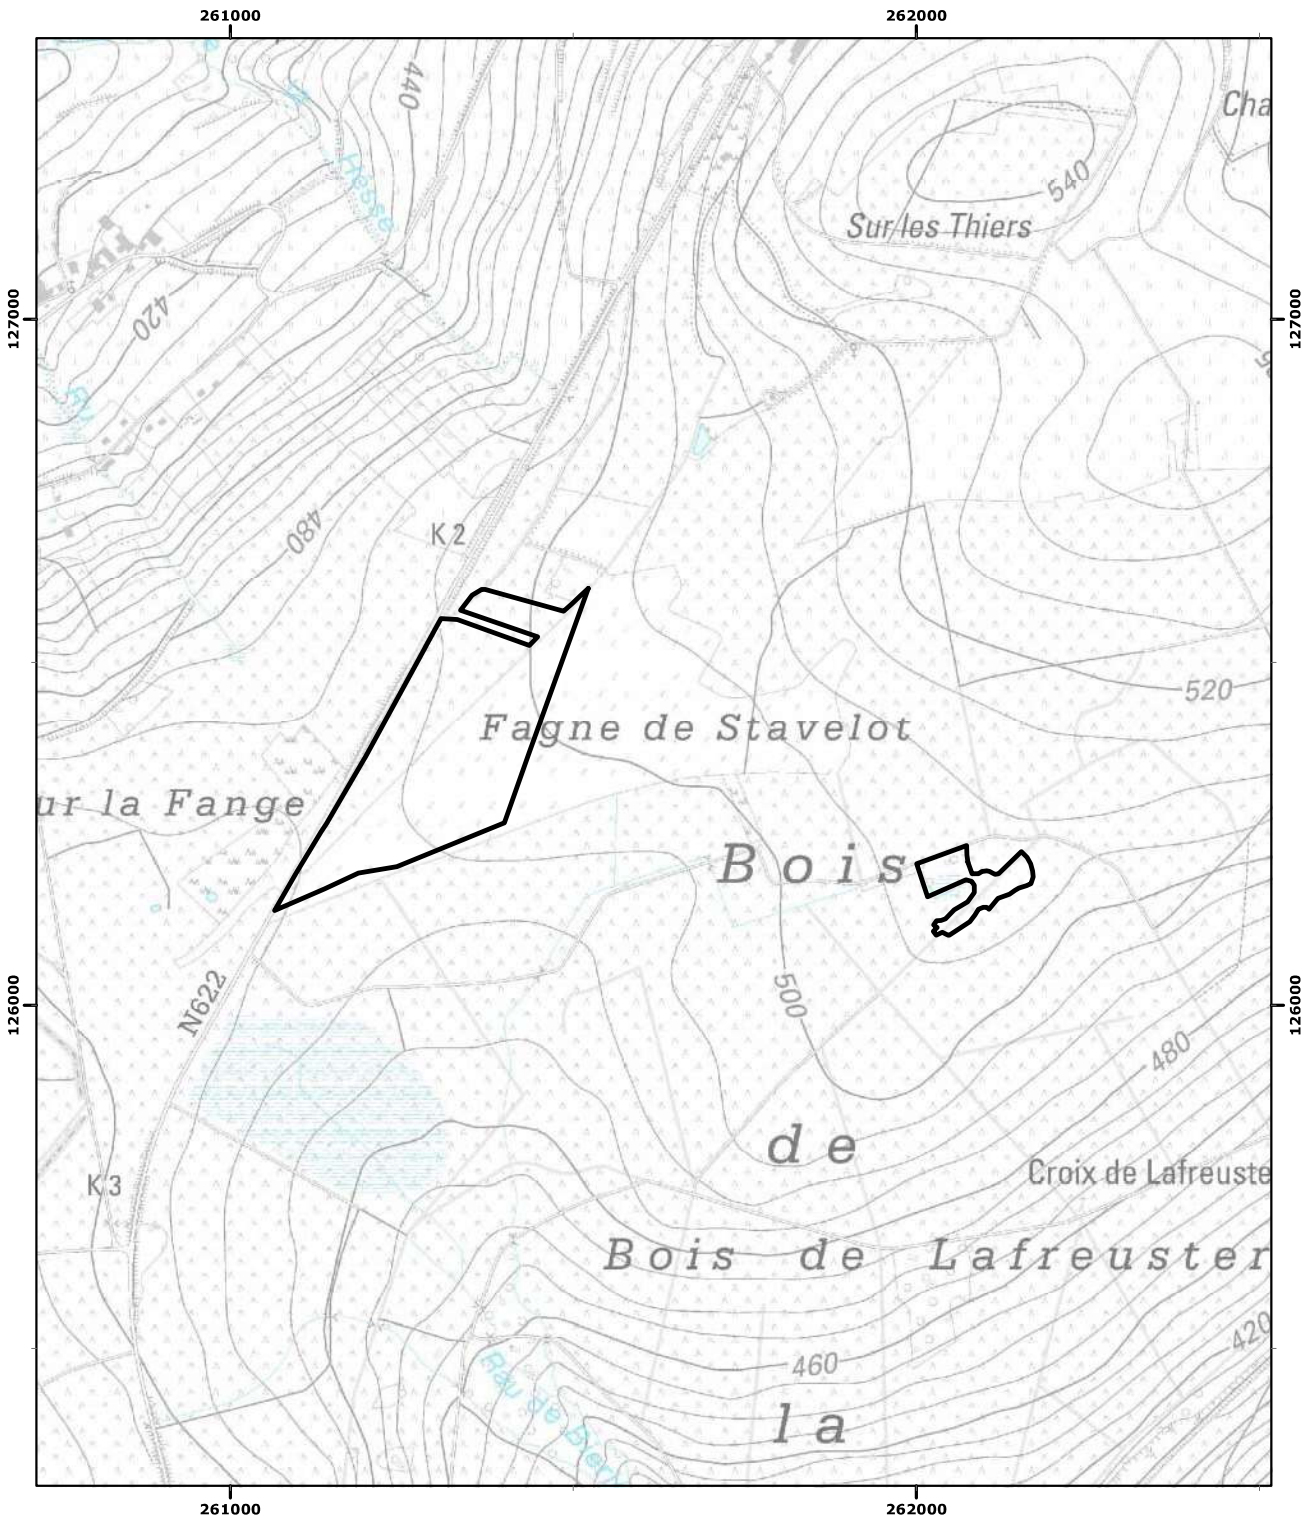

**Réserve naturelle domaniale
'La Fagne communale et domaniale de Stavelot'
à Stavelot et Francorchamps (Stavelot)**

Le (La) Ministre-Président Le (La) Ministre

Vu pour être annexé à l'Arrêté du gouvernement wallon du

08/09/2022

Echelle : 1:10 000

Carte(s) IGN : 55/5 N

(c) Institut Géographique National - IGN

 RND

Coordonnées Lambert belge 1972