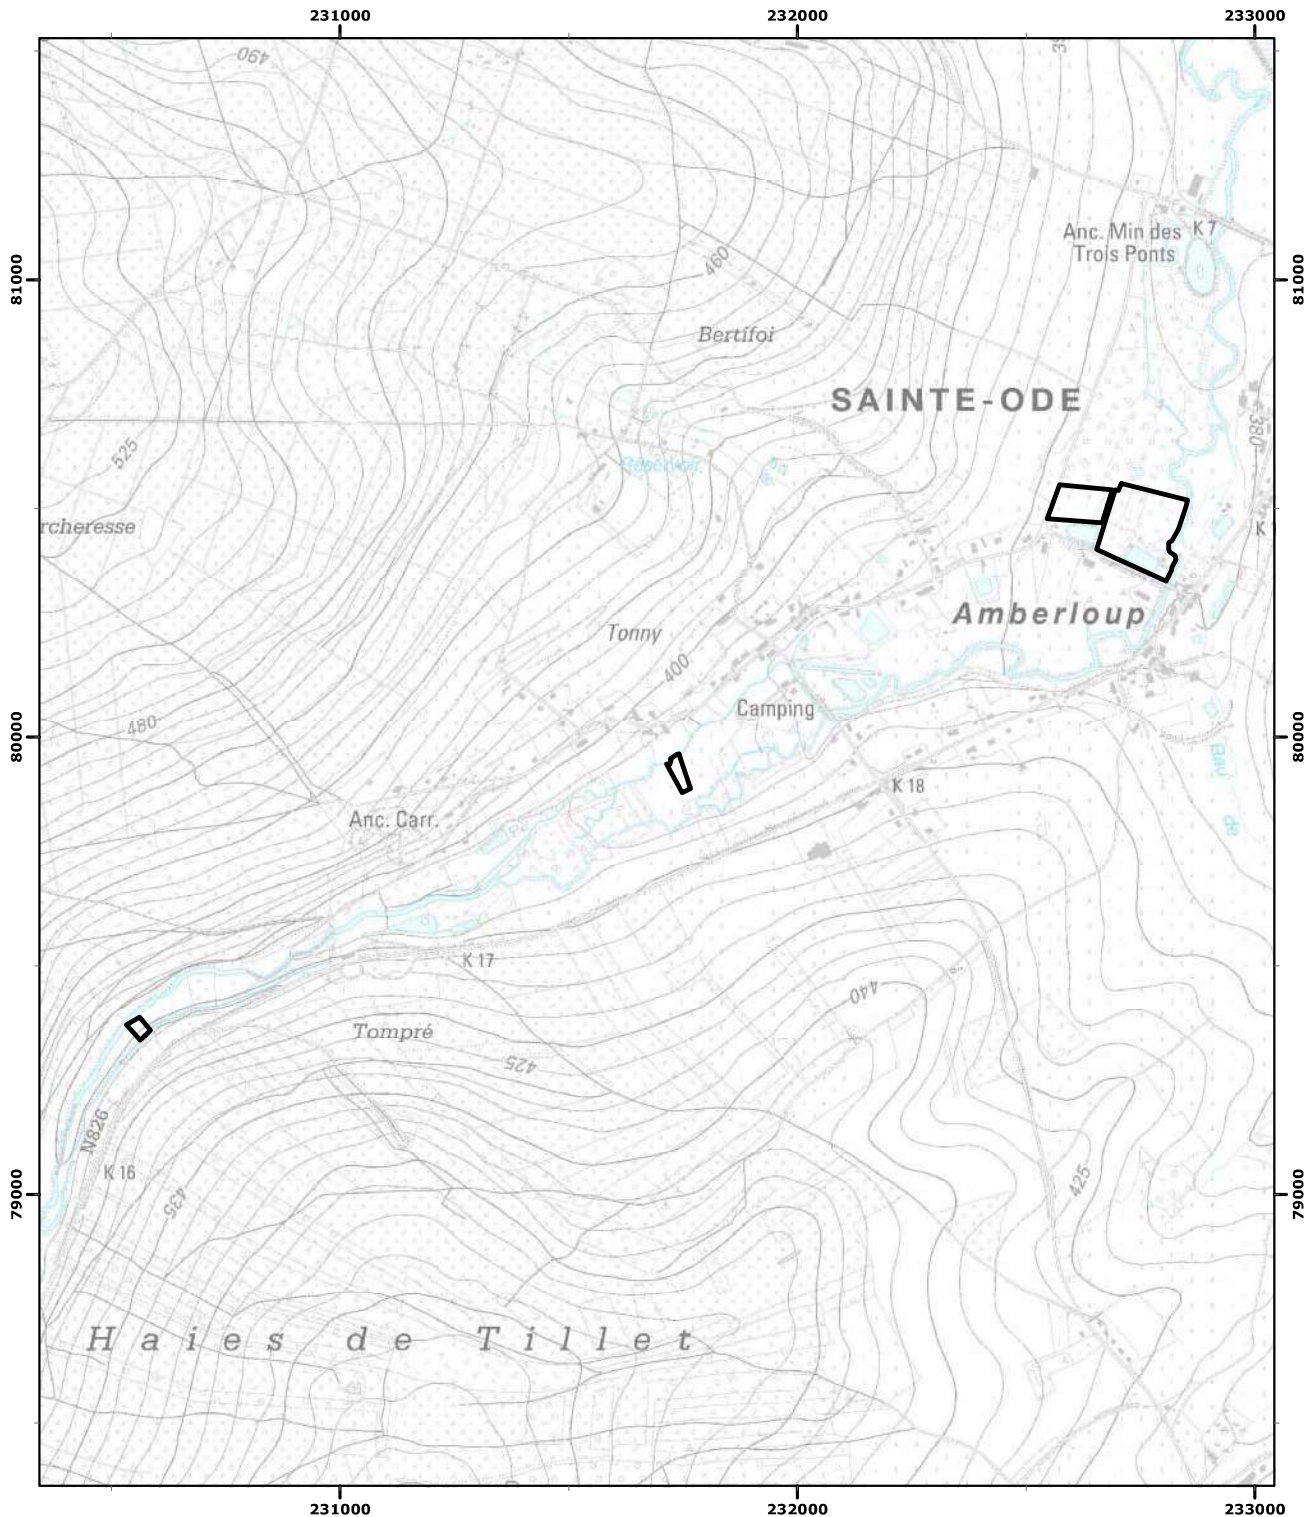

Réserve naturelle domaniale 'Amberloup' à Amberloup (Sainte-Ode)

Le (La) Ministre-Président Le (La) Ministre

Vu pour être annexé à l'Arrêté du gouvernement wallon du

03/11/2022

Echelle : 1:15 000
Carte(s) IGN : 60/5 S

(c) Institut Géographique National - IGN

Coordonnées Lambert belge 1972