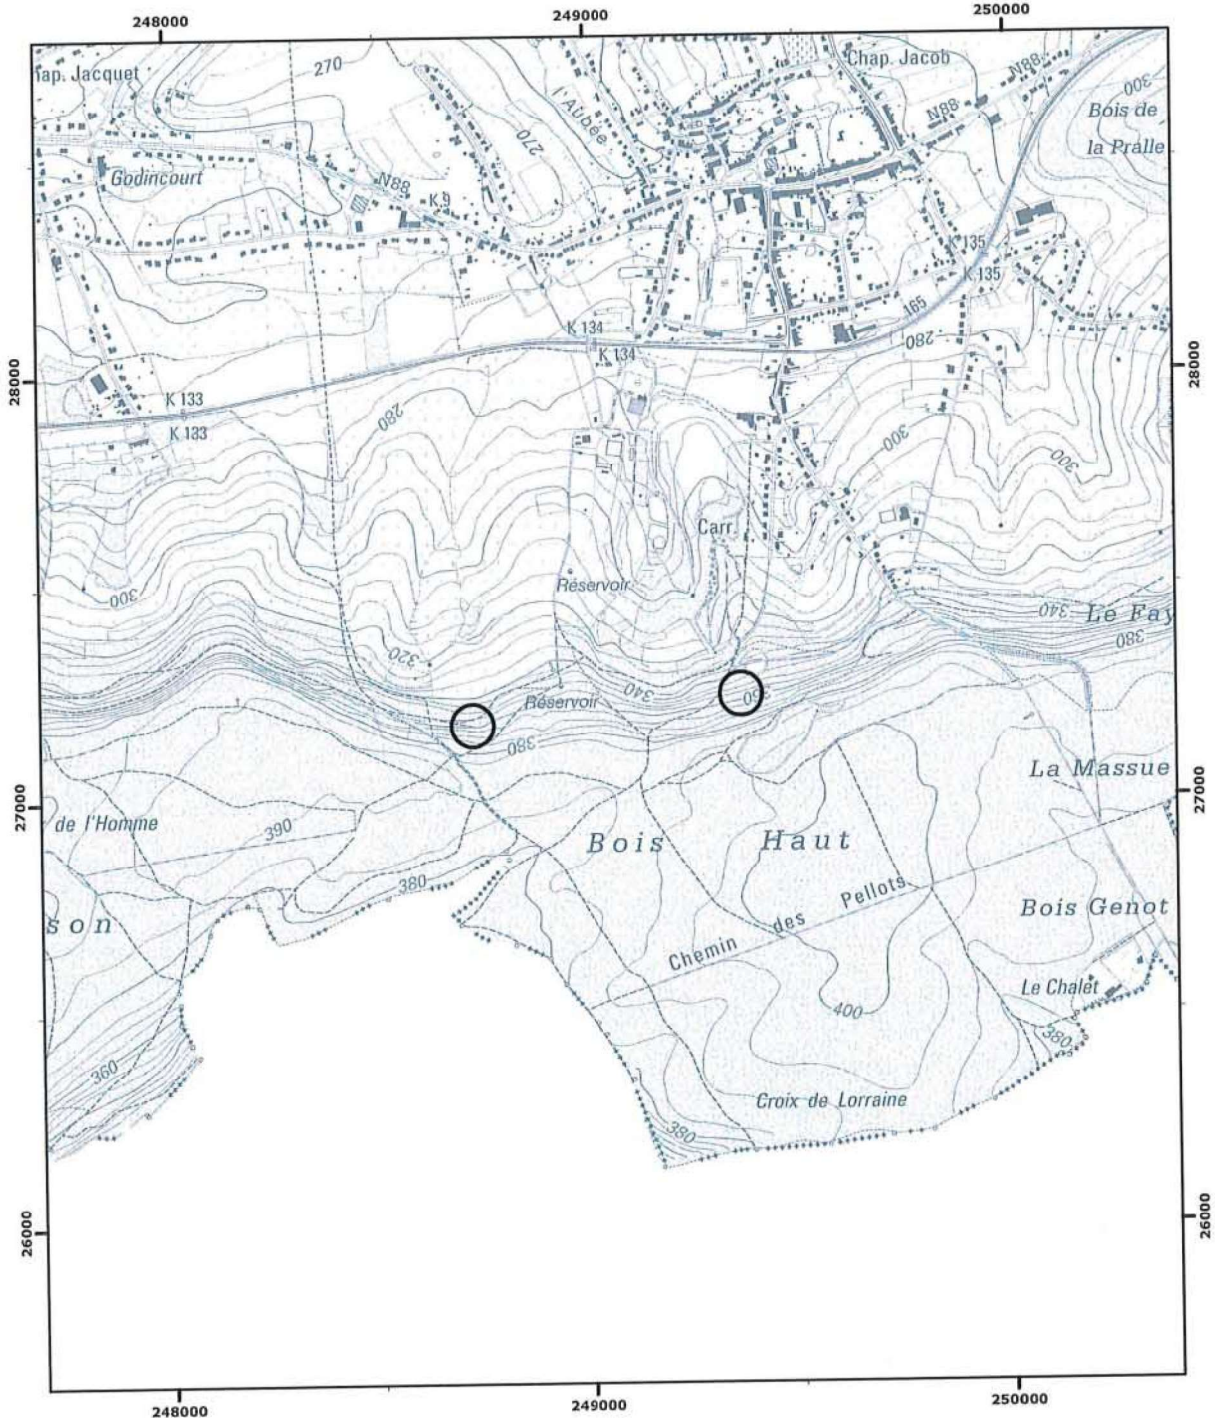

Réserve naturelle domaniale 'La Minière de Halanzy' Aubange

Le (La) Ministre-Président Le (La) Ministre

Vu pour être annexé à l'Arrêté du gouvernement wallon du

09/10/2020

 RND

Echelle : 1:15 000
Carte(s) IGN : 71/7 N

(c) Institut Géographique National - IGN

Coordonnées Lambert belge 1972