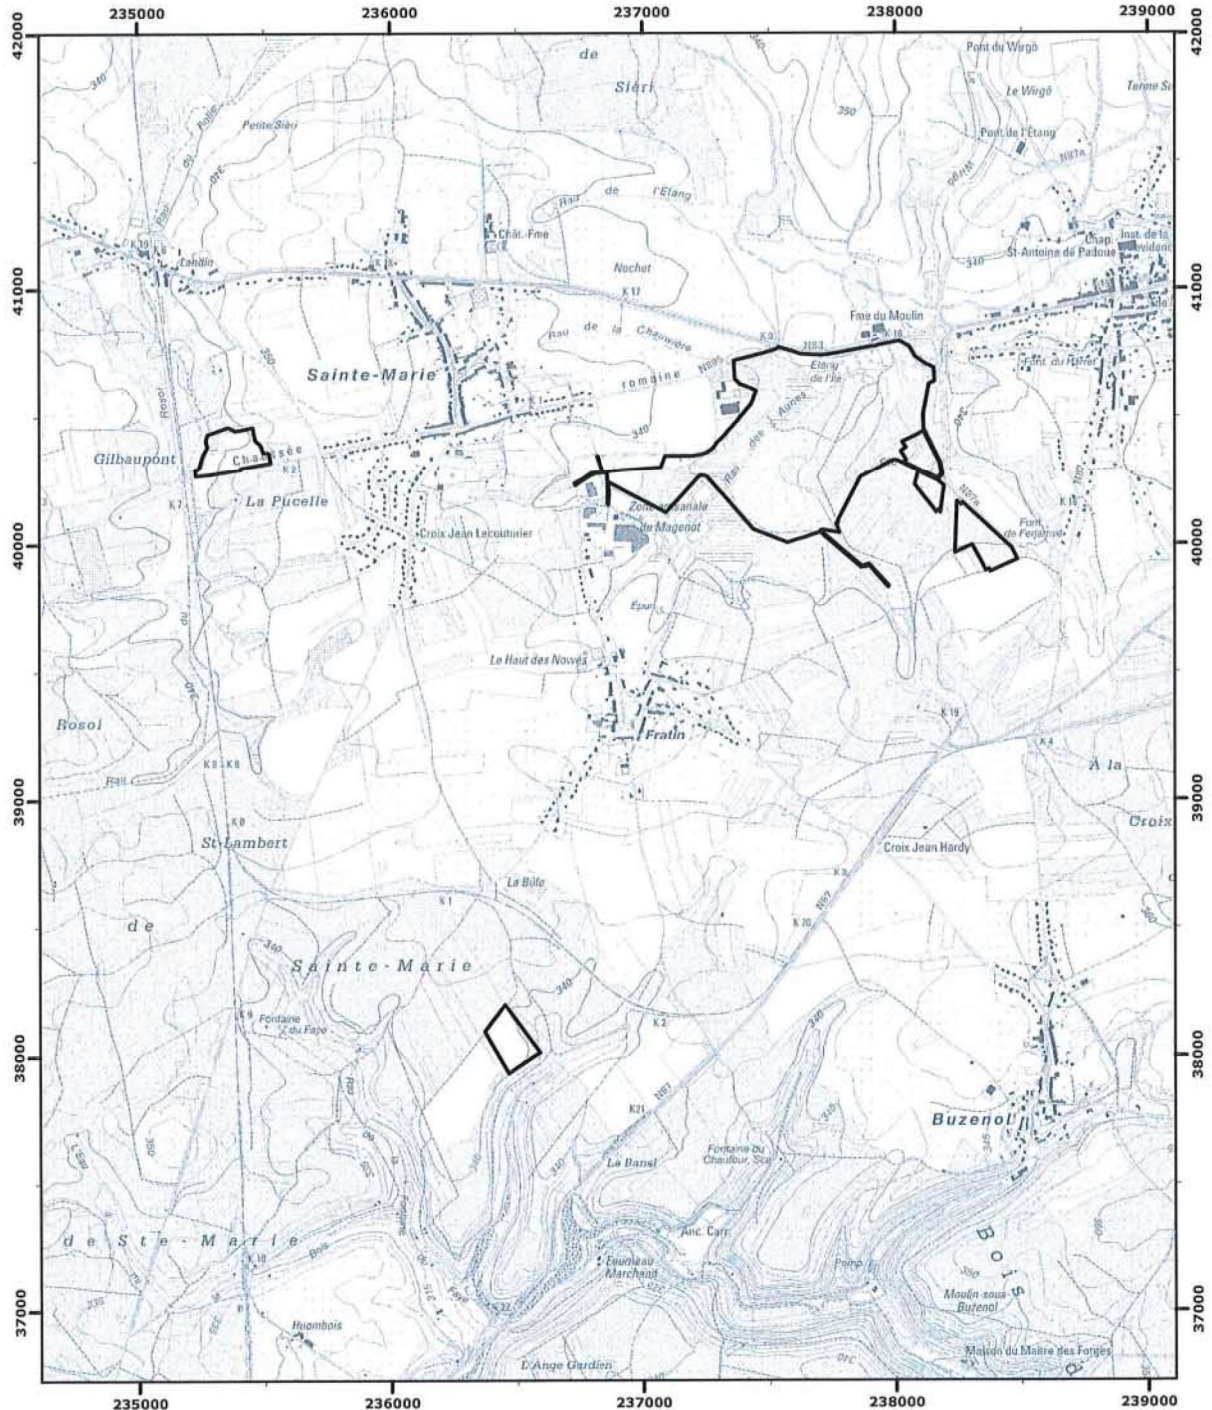

Réserve naturelle domaniale 'L'Illé et alentours' Etalle

Le (La) Ministre-Président Le (La) Ministre

Vu pour être annexé à l'Arrêté du gouvernement wallon du

09/10/2020

Echelle : 1:25 000

Carte(s) IGN : 68/6 S et 71/2 N

(c) Institut Géographique National - IGN

 RND

Coordonnées Lambert belge 1972