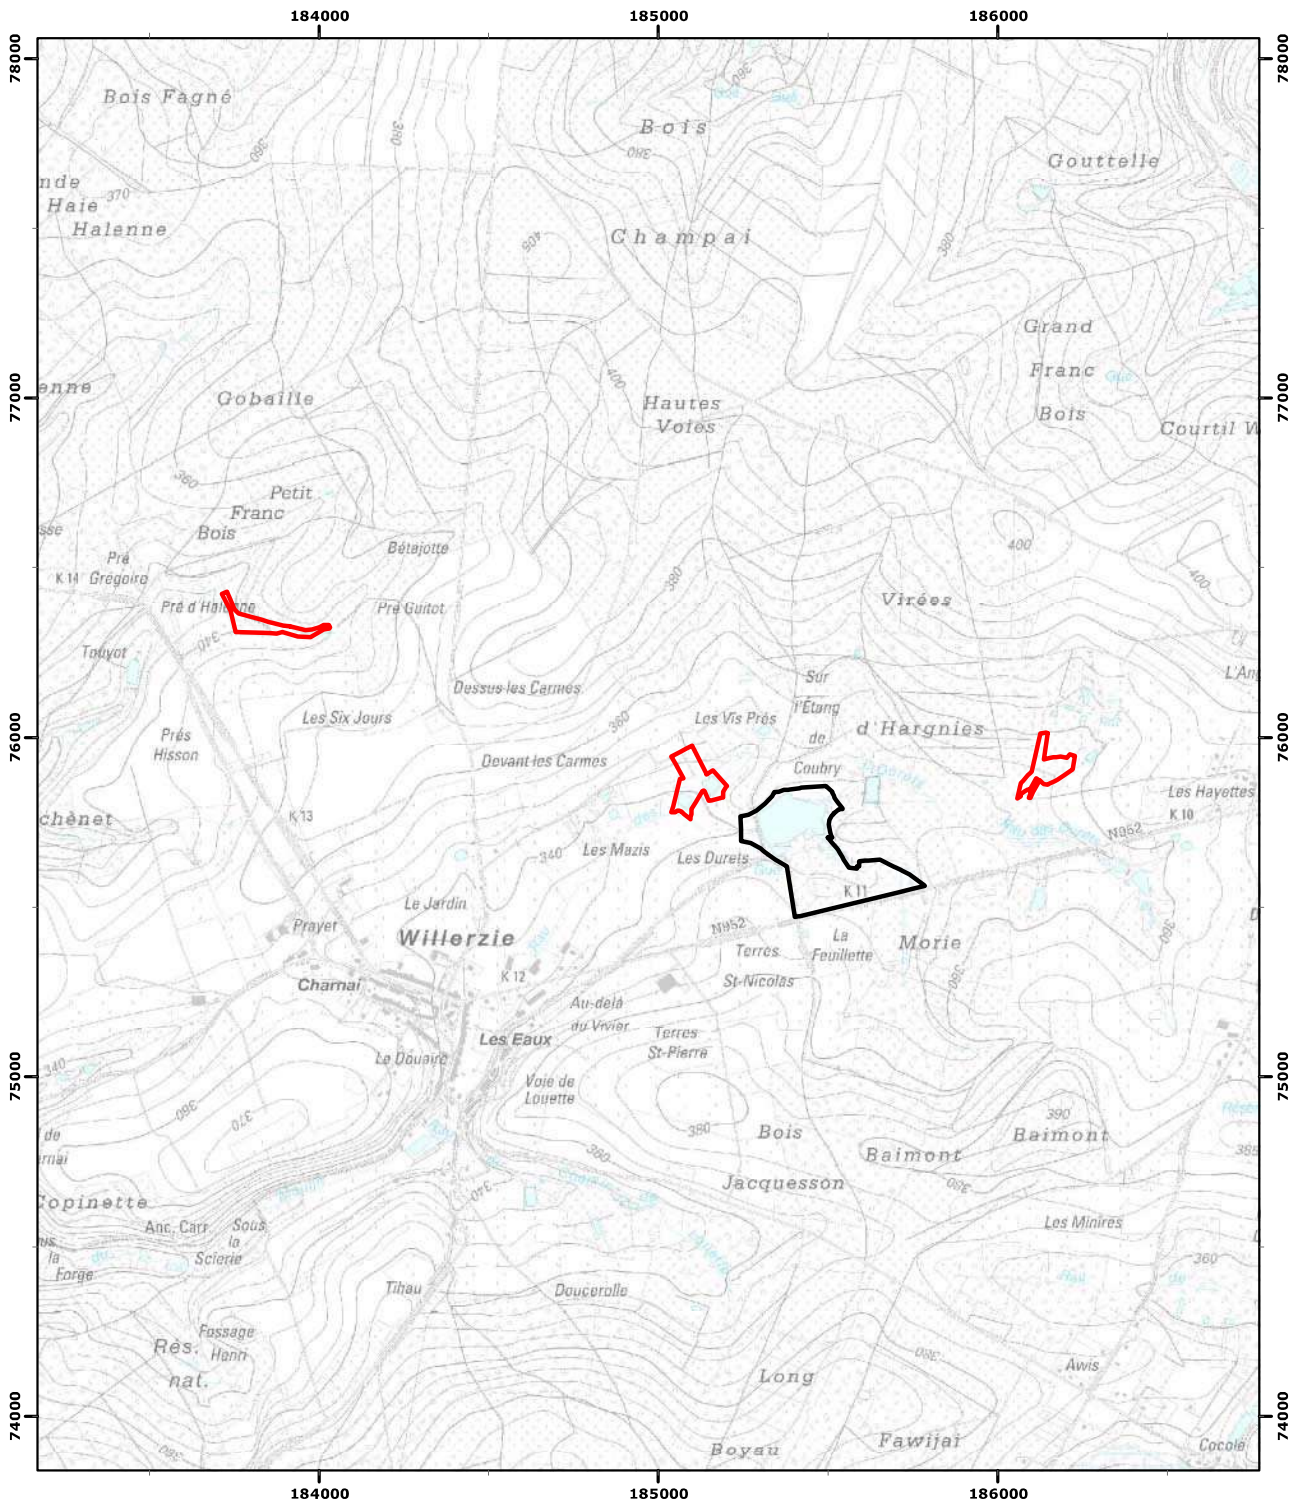

Annexe à l'arrêté du Gouvernement wallon modifiant l'arrêté du Gouvernement wallon du 24 avril 2014 créant la

Réserve Naturelle Domaniale de ' L'Etang de Coubray ' à Willerzie et Bourseigne-Neuve (Gedinne)

Pour le Gouvernement :
Le Ministre-Président,
Elio Di Rupo

La Ministre de l'Environnement,
Céline Tellier

Vu pour être annexé à l'arrêté du Gouvernement wallon du
modifiant l'arrêté du Gouvernement wallon du 24 avril 2014 créant
la Réserve Naturelle Domaniale de ' L'Etang de Coubray '
à Willerzie et Bourseigne-Neuve (Gedinne)

Namur, le
28/11/2023

Echelle : 1:20 000

Carte(s) IGN : 63/3-4 N

(c) Institut Géographique National - IGN

RND
 Extension(s)

Coordonnées Lambert belge 1972