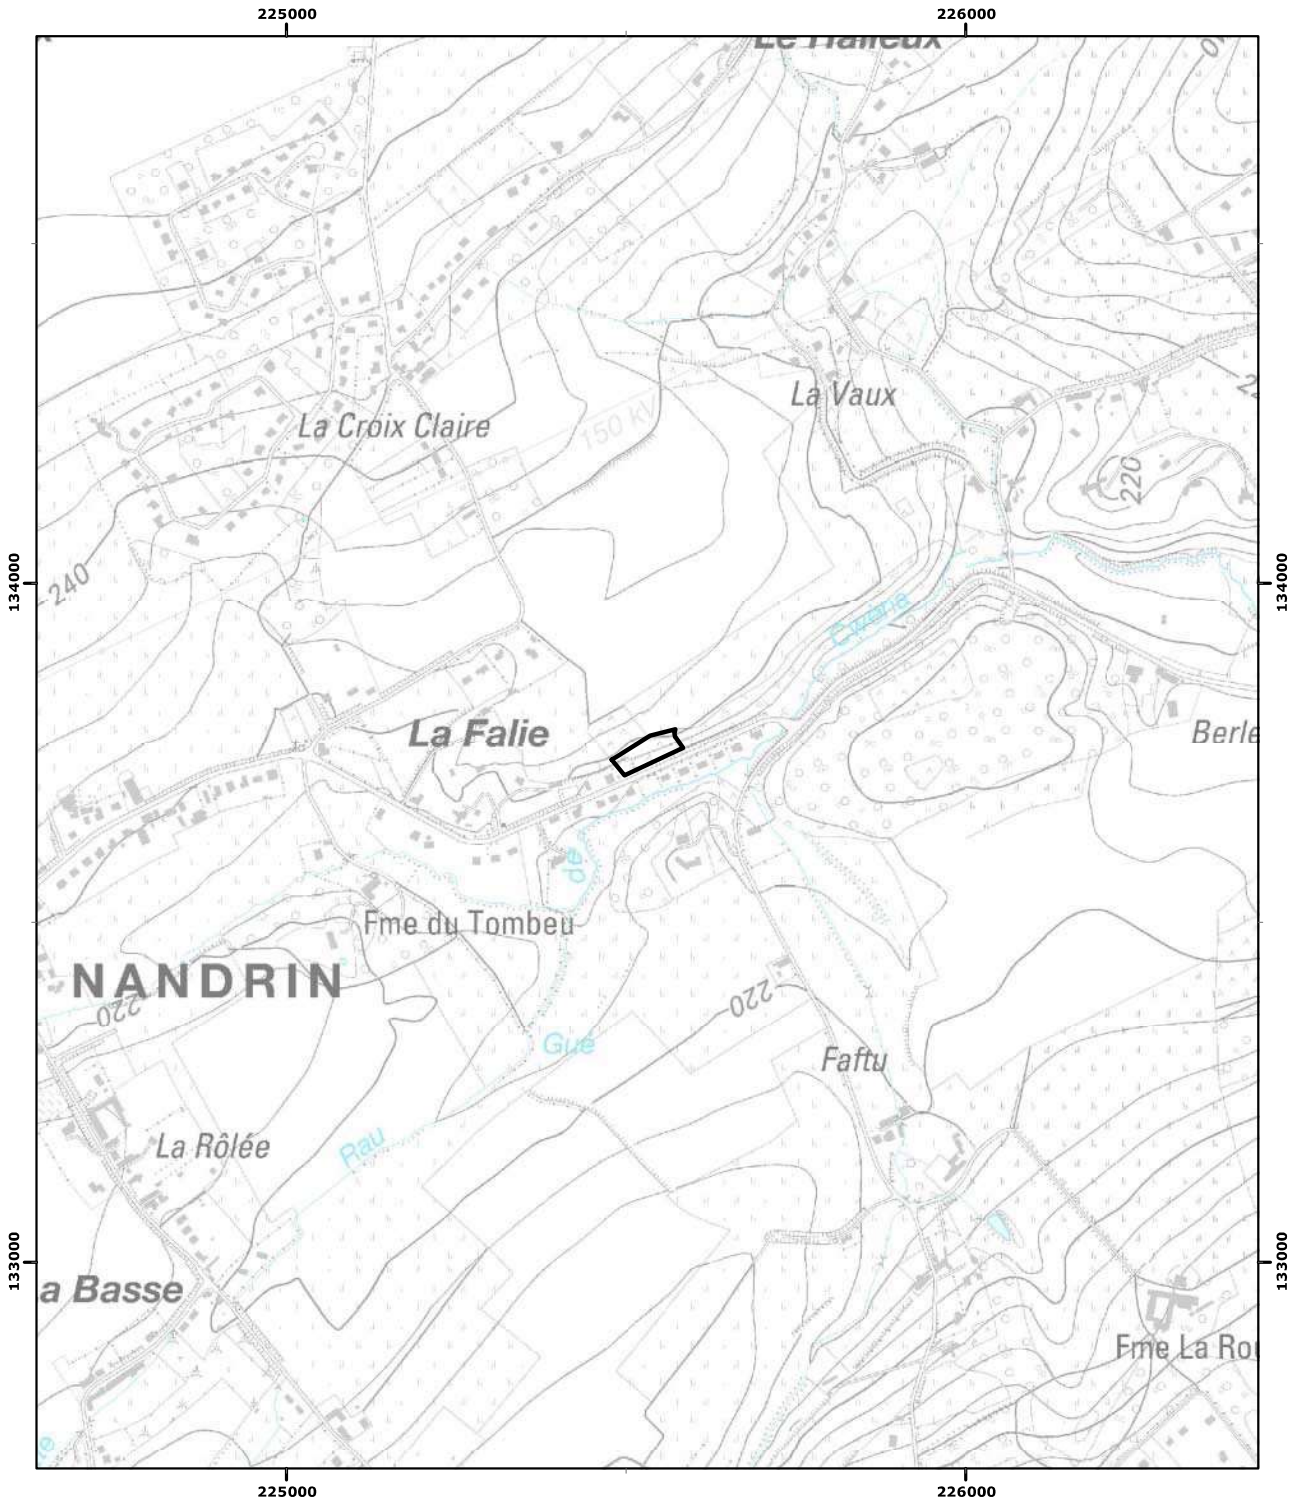

Annexe à l'arrêté du Gouvernement wallon portant agrément de la

Réserve Naturelle Agréée de ' La Falie '

à Nandrin

Pour le Gouvernement :
Le Ministre-Président, Elio Di Rupo
La Ministre de l'Environnement, Céline Tellier

Namur, le
14/11/2023

Echelle : 1:10 000

Carte(s) IGN : 48/4 N

(c) Institut Géographique National - IGN

Vu pour être annexé à l'arrêté du Gouvernement wallon du portant agrément de la Réserve Naturelle Agréée de ' La Falie ' à Nandrin

Coordonnées Lambert belge 1972