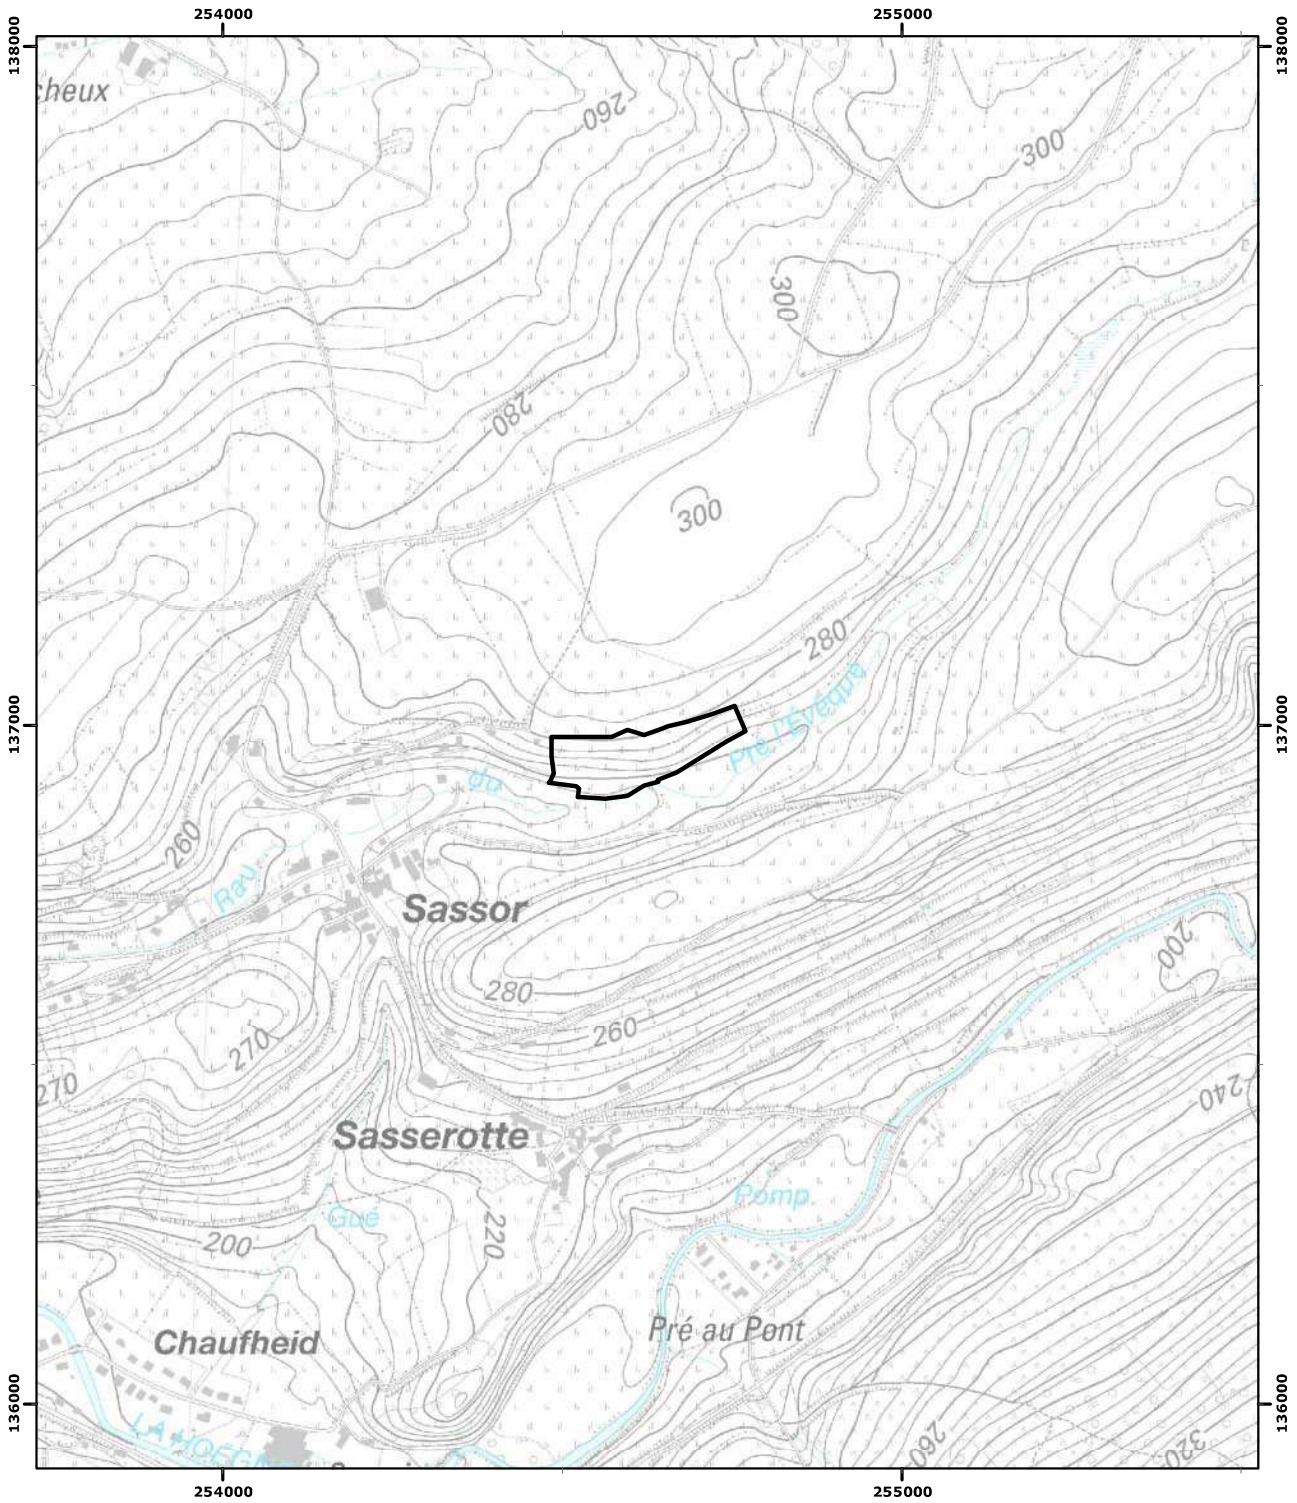

Annexe à l'arrêté du Gouvernement wallon portant agrément de la

**Réserve Naturelle Agréée de
'Pré l'évêque'
à Theux**

Pour le Gouvernement :
Le Ministre-Président,
Élio Di Rupo

La Ministre de l'Environnement,
Céline Tellier

Namur, le
13/11/2023

Echelle : 1:10 000

Carte(s) IGN : 49/4 N

(c) Institut Géographique National - IGN

Vu pour être annexé à l'arrêté du Gouvernement wallon du .....
portant agrément de la Réserve Naturelle Agréée de
'Pré l'évêque' à Theux

RNA

Coordonnées Lambert belge 1972