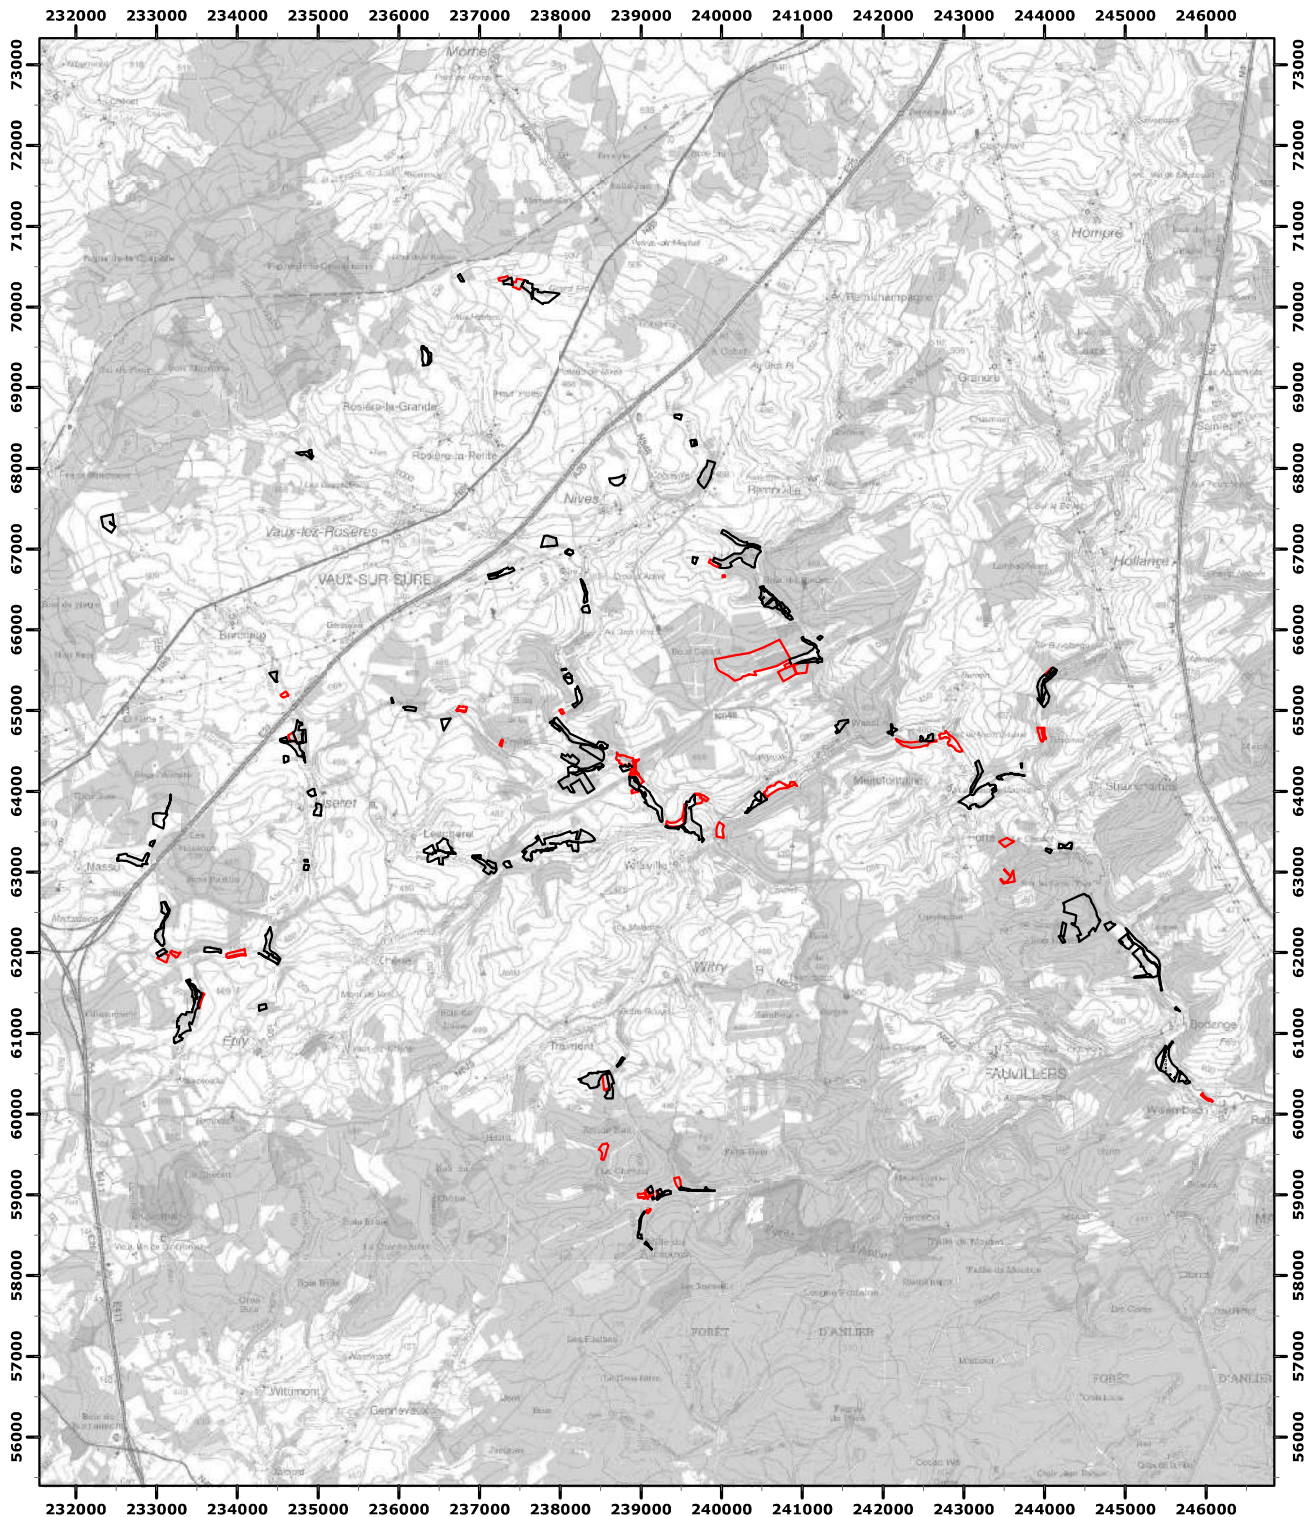

# Réserve naturelle agréée 'Haute-Sûre' à Fauvillers, Léglise, Neufchâteau et Vaux-sur-Sûre

Le (La) Ministre-Président                      Le (La) Ministre

Vu pour être annexé à l'Arrêté du gouvernement wallon du

28/10/2022

Echelle : 1:85 000

Carte(s) IGN : 65 N-S

(c) Institut Géographique National - IGN

 Extension(s)  
 RNA

Coordonnées Lambert belge 1972