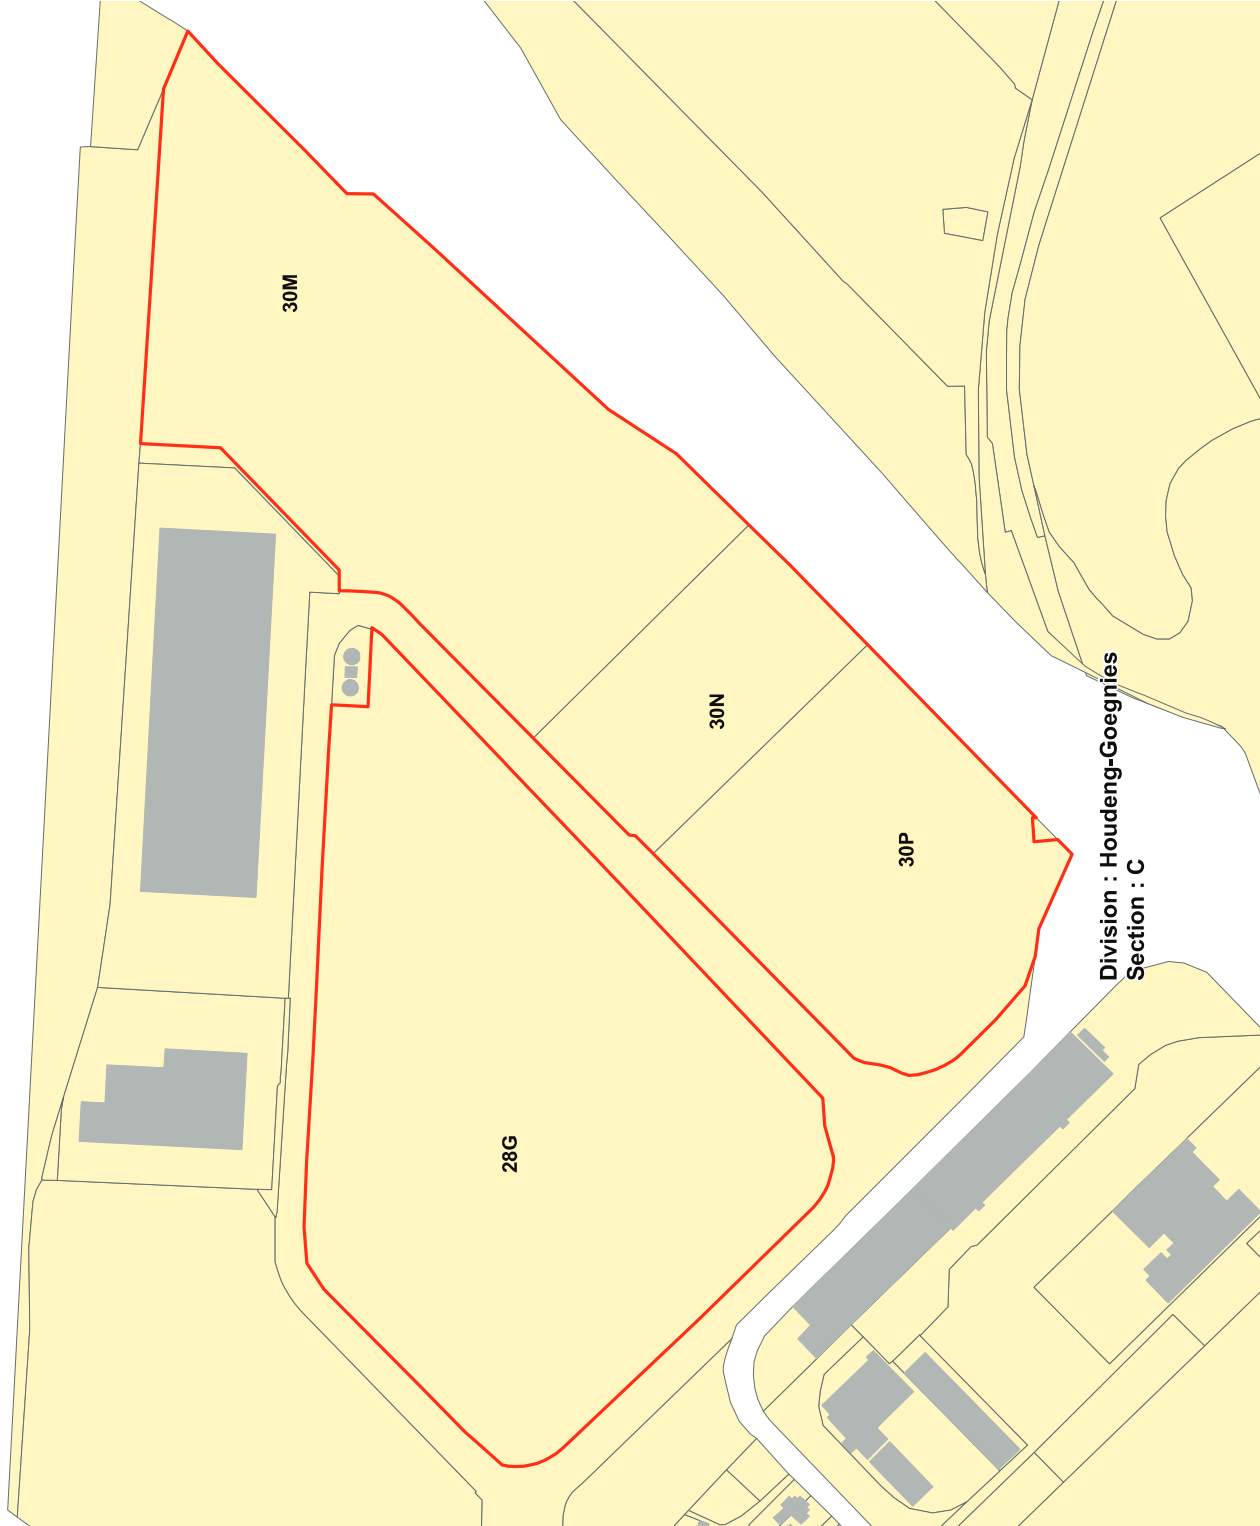

**Garocentre Magna
Park
à LA LOUVIERE
Ht4105-010**

Projet d'AGW

Cadastré

Bâtiments

Parcelles

Vu pour être annexé à l'AGW du
chargeant la SPAQuE de
procéder à des mesures de
réhabilitation sur le site "Garocentre
Magna Park" à La Louvière

Namur, le

Le Ministre-Président

Paul Magnette

Le Ministre de l'Environnement,
de l'Aménagement du Territoire
et de la Mobilité et des Transports,
des Aéroports et du Bien-être animal,

Carlo Di Antonio

Source :
Extrait du Cadastre 2015 du S.P.F.
Finances

Division : Houdeng-Goegnies
Section : C

28-03-2017